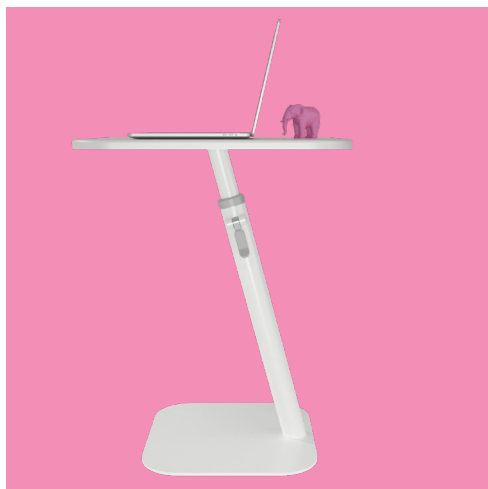

addit^x

Certified
(B)
Corporation

Bento Laptop table.

Petite taille,
grande personnalité

dataflex

feeling at work

Bénéfices

- Un design superbe qui s'adapte à tous les intérieurs
- Créez des postes de travail tactiles partout
- Réglable à la fois pour les chaises et les sièges souples
- Facilement déplaçable pour s'adapter à différents emplacements
- Intuitif pour tous les utilisateurs
- Meilleure stabilité de sa catégorie

Caractéristiques

- Mât incliné pour une meilleure portée et plus d'espace pour les jambes
- Réglage de la hauteur en douceur et en toute sécurité
- Hauteur réglable de 55,5 à 75 cm
- Construction robuste en acier
- Convient aux sols durs et aux tapis
- Disponible en noir et blanc